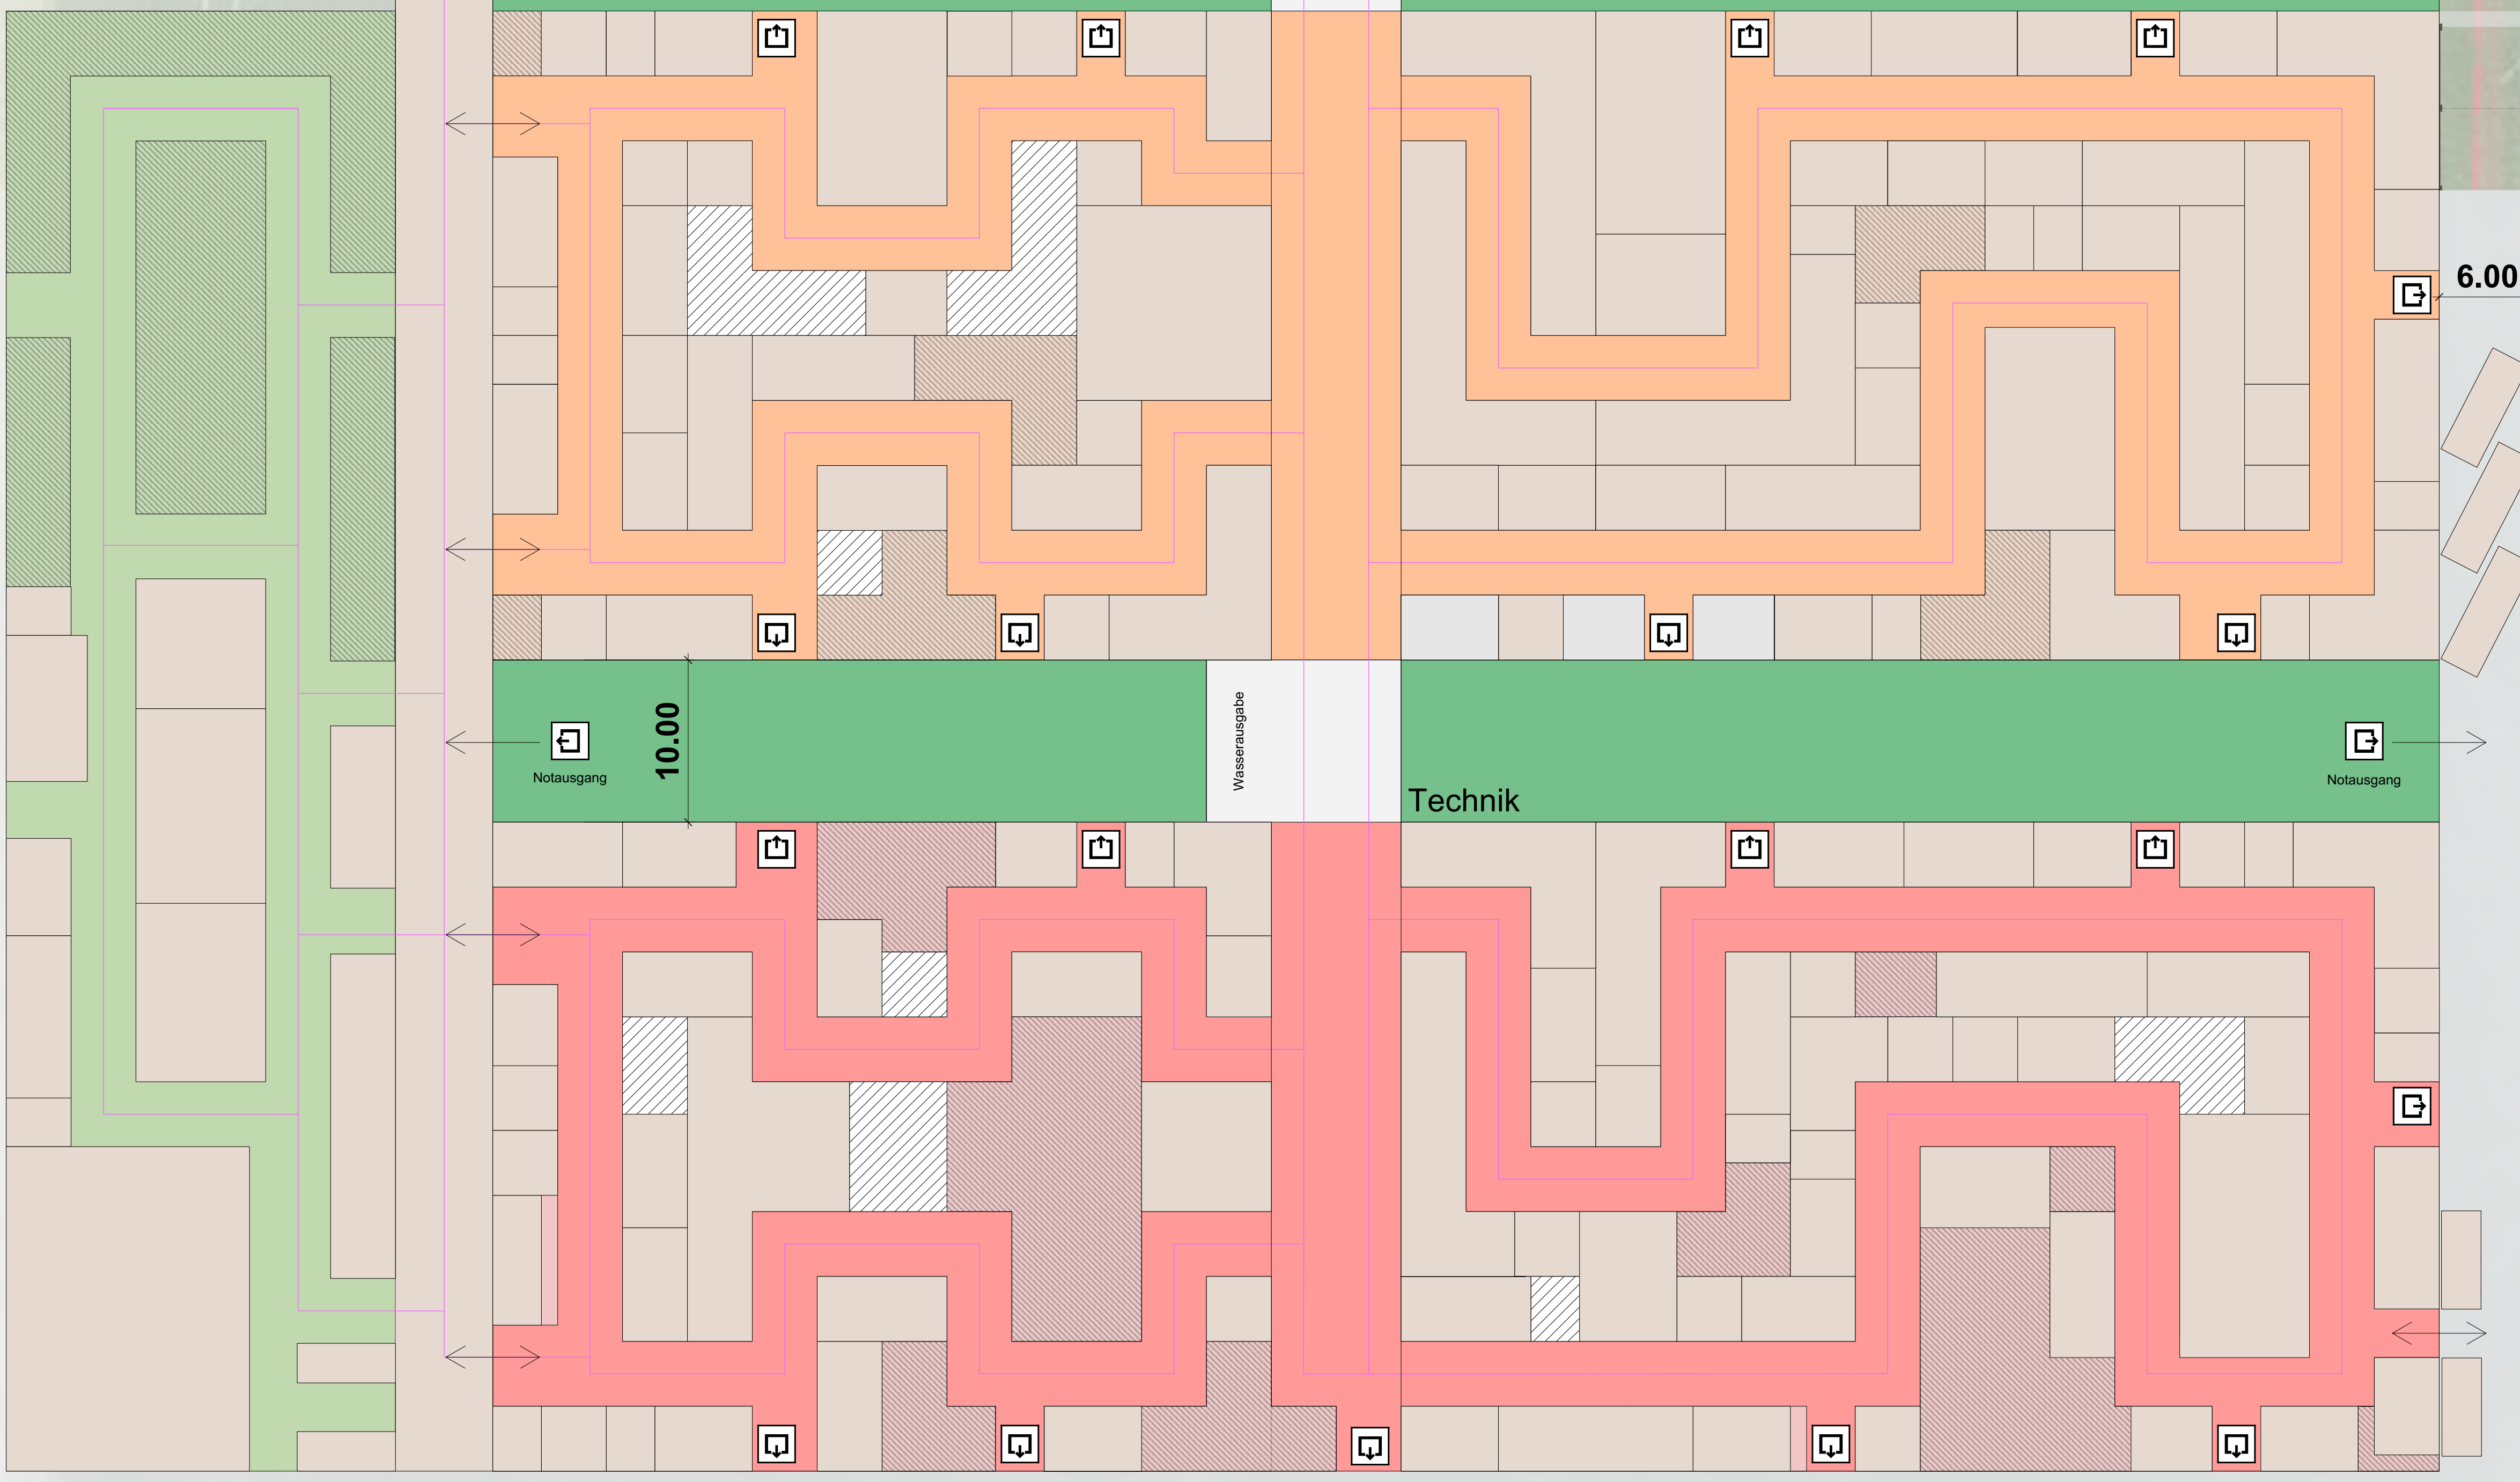

Ausstellfläche aussen

Ausstellungszelt 1

Ausstellungszelt 2

- Legende**
- Notausgang
- Stoß
- Abwasser
- Wasser
- LAN
- Arbeitsflur
- Besucherrundgangssache
- Ohne Standwände
- R8 Wand
- Alu Wand
- Print Wand
- Andere Standflächen
- Ohne Teppich
- Teppich Anthracite
- Teppich Braun
- Teppich Rot
- Teppich Gelb
- Teppich Cyan
- Teppich Blau
- Teppich Grün
- Teppich Spezialwunsch
- Vorreservation
- In Bearbeitung
- Standort Vorschlag